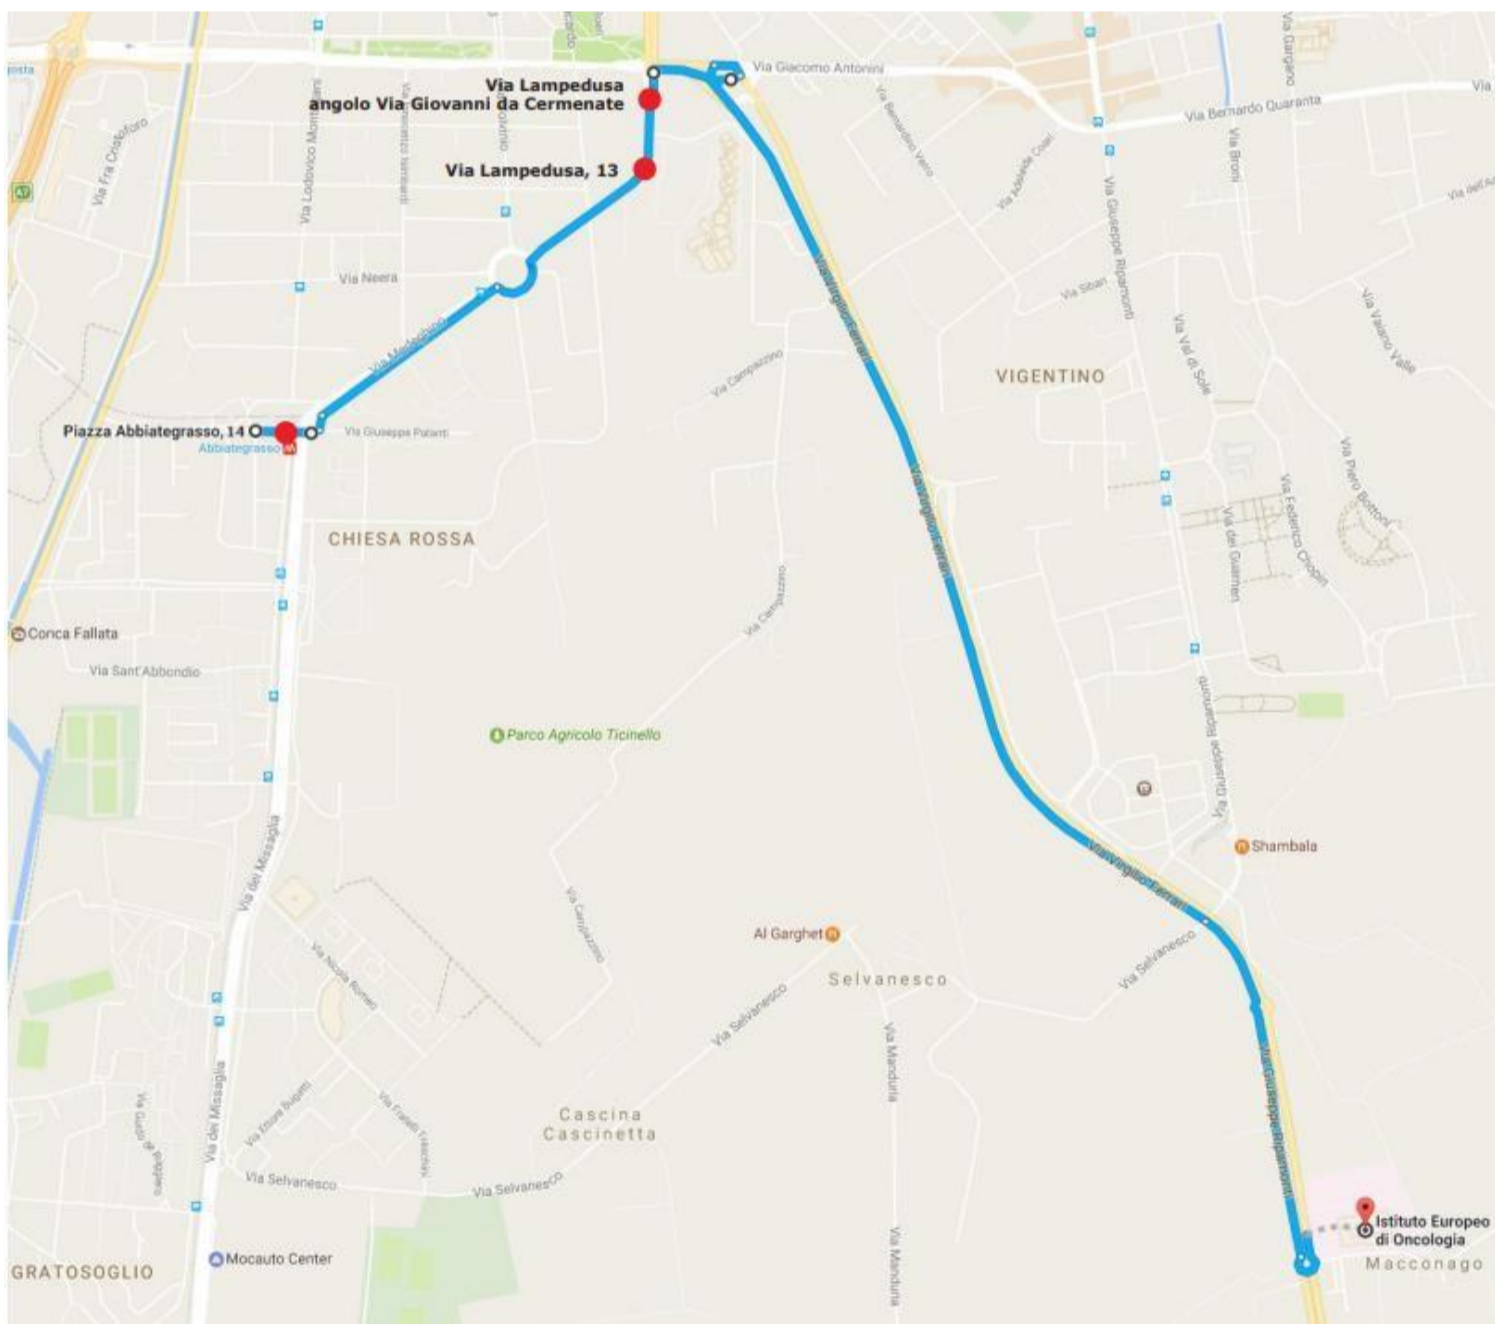

Navetta IEO

Servizio gratuito che collega lo IEO con la Linea Verde della Metropolitana

Lo IEO mette a disposizione una navetta gratuita che collega la sede di Via Ripamonti con la Linea Verde della metropolitana (MM2 - fermata "Abbiategrasso"). Il capolinea si trova davanti all'ingresso dell'Istituto in Via Ripamonti 435. Il servizio è attivo dal lunedì al venerdì (escluso i festivi) e il percorso dura indicativamente 15/20 minuti.

Il servizio effettua le seguenti soste intermedie.

Nei pressi del Quark Residence:

- in direzione MM2, fermata del bus 65-79, angolo Via Giovanni da Cermenate - Via Lampedusa
- in direzione IEO, fermata del bus 65-79, Via Lampedusa 13.

In Piazza Abbiategrasso: civ. 14, presso fermata del bus ATM 65 e 79.

Servizio da MM Abbiategrasso a IEO

Servizio da IEO a MM Abbiategrasso

- 06.25
- 07.10
- 07.30
- 07.50
- 08.10
- 08.30
- 08.50
- 09.10
- 09.30
- 10.30
- 11.30
- 12.30
- 13.30
- 14.45
- 15.45
- 16.55
- 17.15
- 17.35
- 17.55
- 18.15
- 18.35
- 19.15
- 20.00
- 21.45

- 07.50
- 08.10
- 08.30
- 08.50
- 09.10
- 09.30
- 10.00
- 11.00
- 12.00
- 13.00
- 14.15
- 15.20
- 16.30
- 16.55
- 17.15
- 17.35
- 17.55
- 18.15
- 18.35
- 19.15
- 20.35
- 21.30