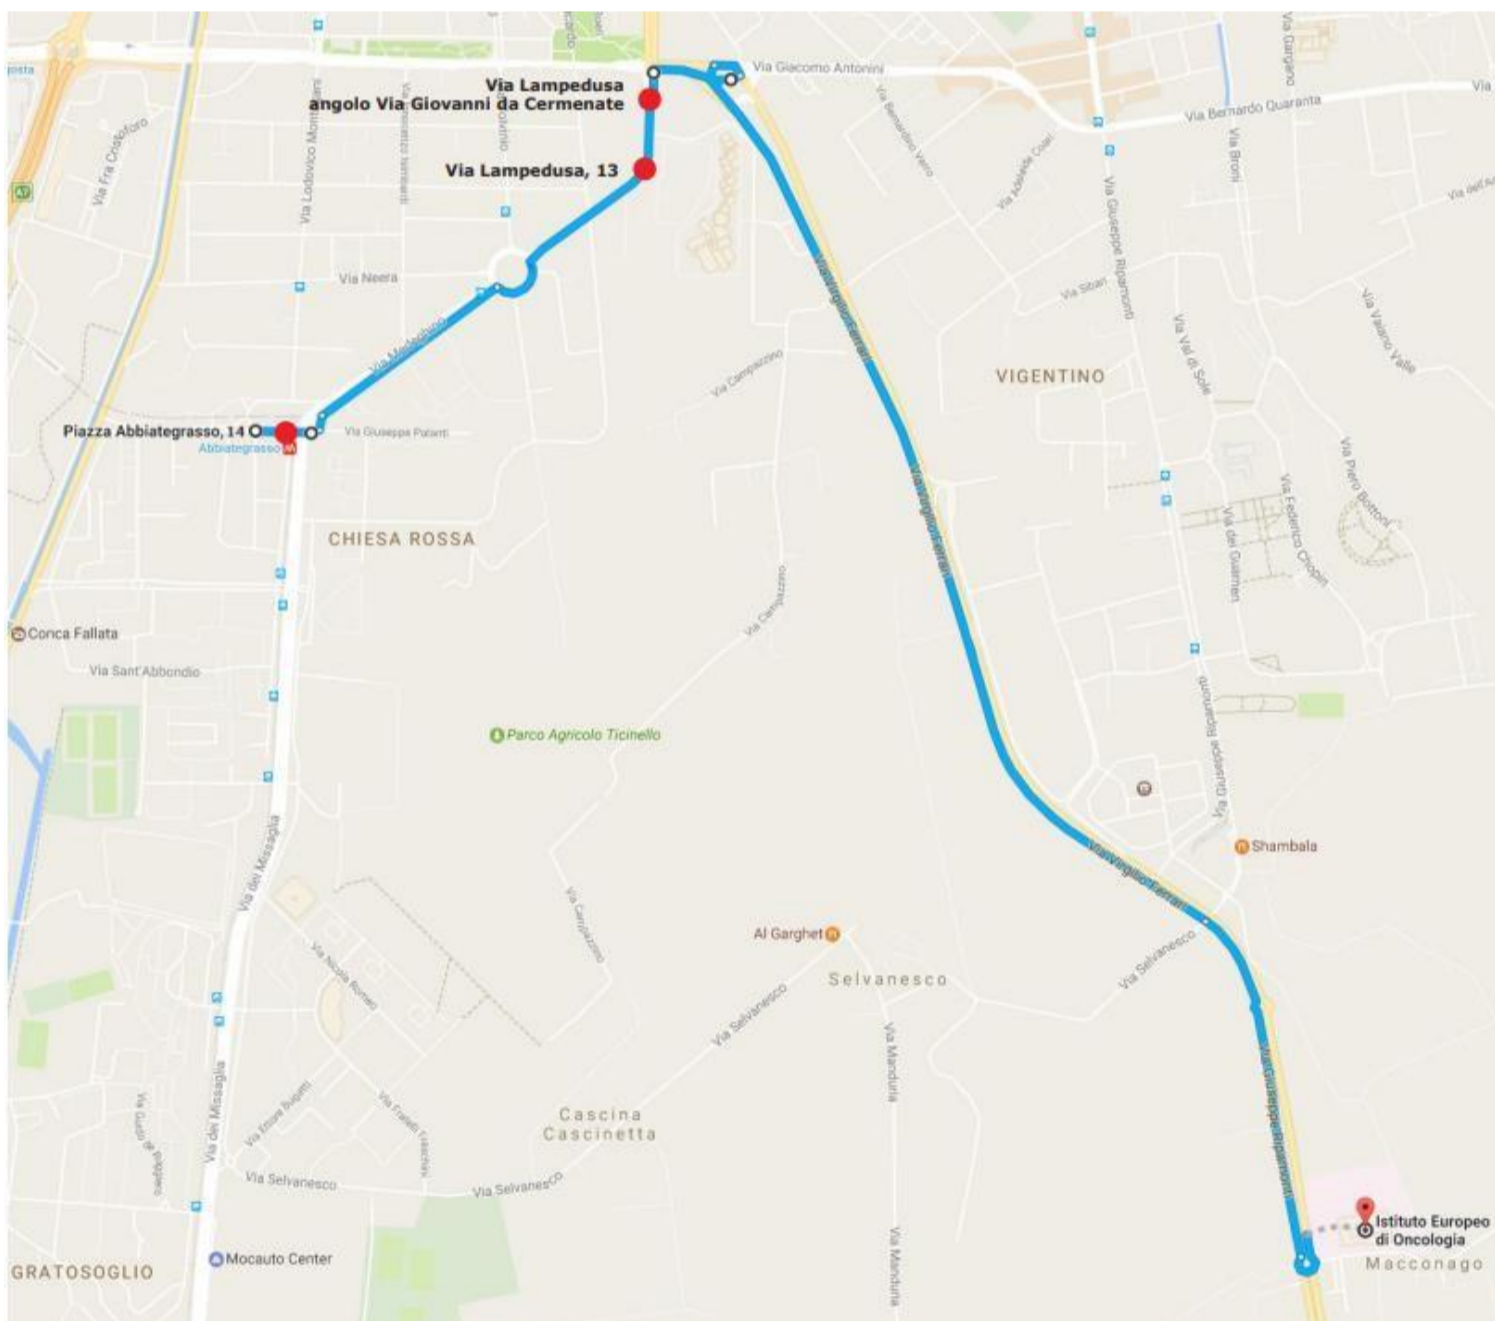

## Servizio gratuito che collega lo IEO con la Linea Verde della Metropolitana

Lo IEO mette a disposizione una navetta gratuita che collega la sede di Via Ripamonti con la Linea Verde della metropolitana (MM2 - fermata "Abbiategrasso"). Il capolinea si trova davanti all'ingresso dell'Istituto in Via Ripamonti 435. Il servizio è attivo dal lunedì al venerdì (escluso i festivi) e il percorso dura indicativamente 15/20 minuti.

Il servizio effettua le seguenti soste intermedie.

Nei pressi del Quark Residence:

- in direzione MM2, fermata del bus 65-79, angolo Via Giovanni da Cermenate - Via Lampedusa
- in direzione IEO, fermata del bus 65-79, Via Lampedusa 13.

In Piazza Abbiategrasso: civ. 14, presso fermata del bus ATM 65 e 79.

Servizio da MM Abbiategrasso a IEO

Servizio da IEO a MM Abbiategrasso

- 06.25
- 07.10
- 07.30
- 07.50
- 08.10
- 08.30
- 08.50
- 09.10
- 09.30
- 10.30
- 11.30
- 12.30
- 13.30
- 14.45
- 15.45
- 16.55
- 17.15
- 17.35
- 17.55
- 18.15
- 18.35
- 19.15
- 20.00
- 21.45