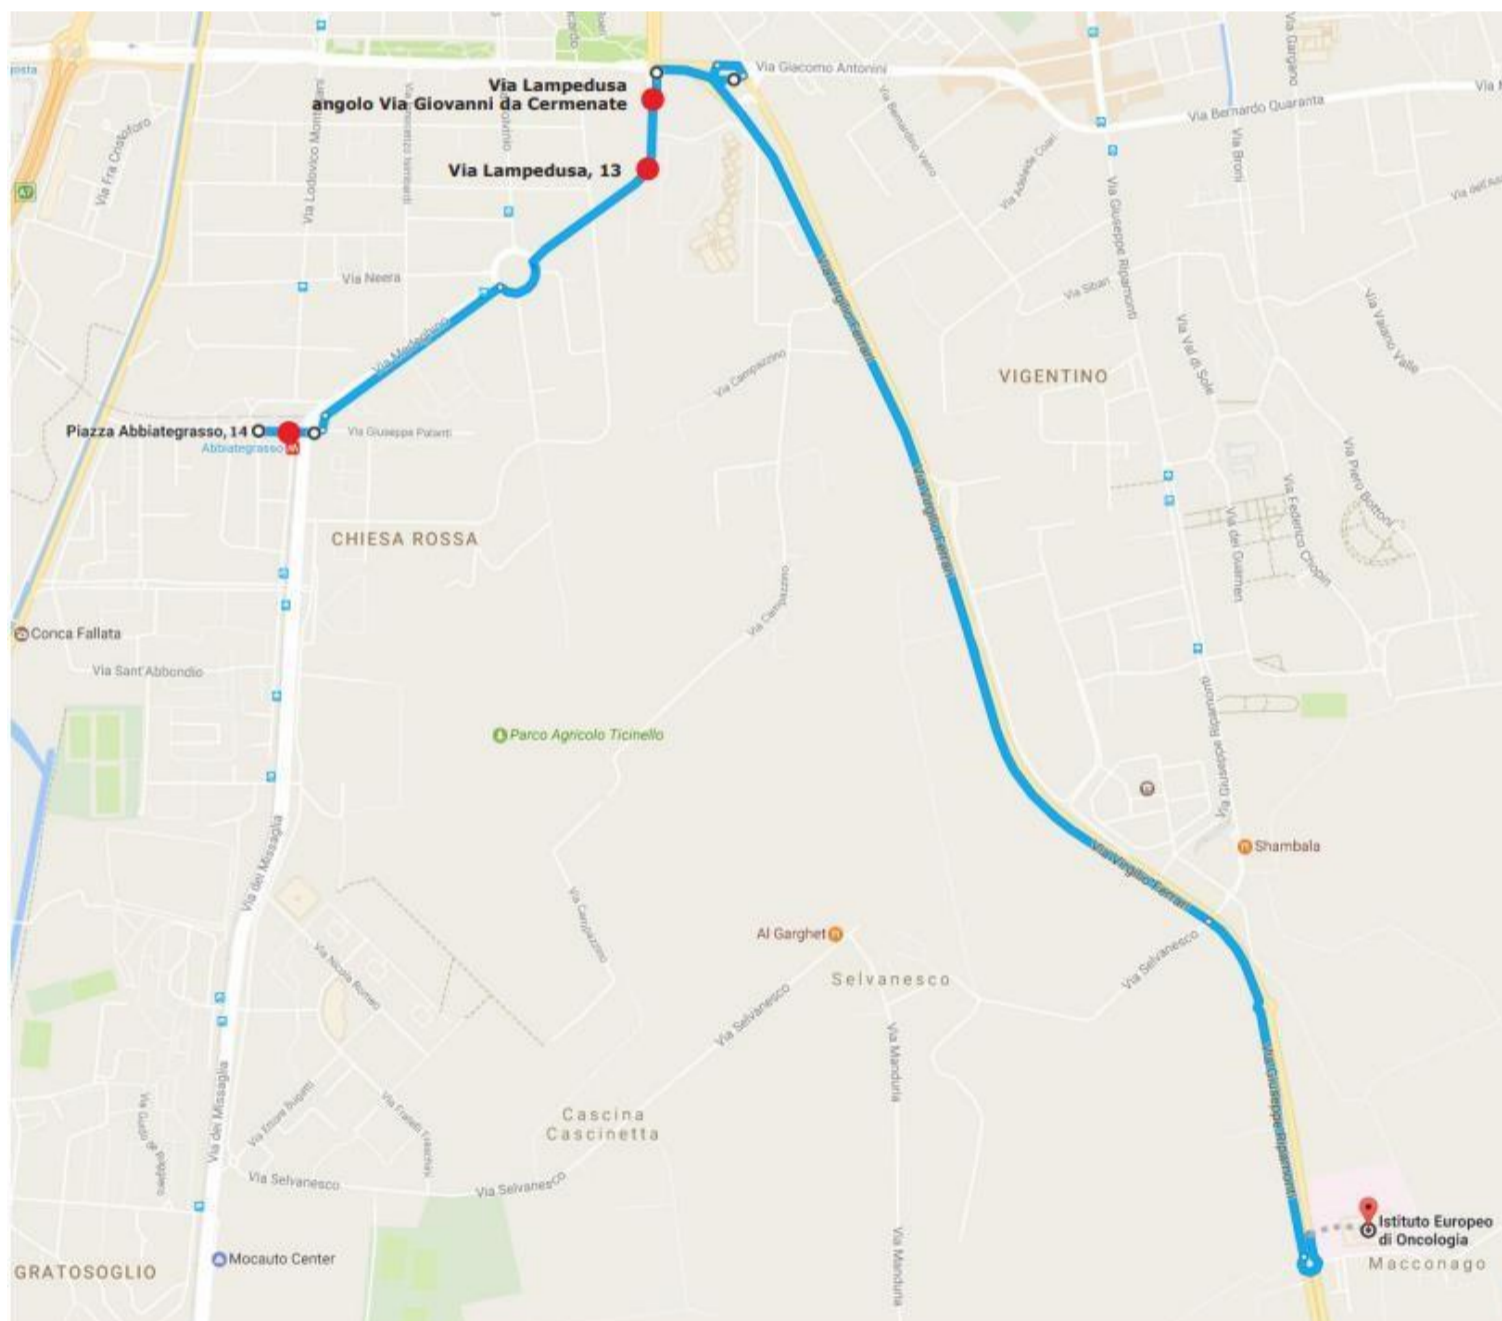

### Servizio gratuito che collega lo IEO con la Linea Verde della Metropolitana

Lo IEO mette a disposizione una navetta gratuita che collega la sede di Via Ripamonti con la Linea Verde della metropolitana (MM2 - fermata "Abbiategrasso"). Il capolinea si trova davanti all'ingresso dell'Istituto in Via Ripamonti 435. Il servizio è attivo dal lunedì al venerdì (escluso i festivi) e il percorso dura indicativamente 15/20 minuti.

Il servizio effettua le seguenti soste intermedie.

Nei pressi del Quark Residence:

- in direzione MM2, fermata del bus 65-79, angolo Via Giovanni da Cermenate - Via Lampedusa
- in direzione IEO, fermata del bus 65-79, Via Lampedusa 13.

In Piazza Abbiategrasso: civ. 14, presso fermata del bus ATM 65 e 79.

Servizio da MM Abbiategrasso a IEO

Servizio da IEO a MM Abbiategrasso

- 06.25
- 07.10
- 07.30
- 07.50
- 08.10
- 08.30
- 08.50
- 09.10
- 09.30
- 10.30
- 11.30
- 12.30
- 13.30
- 14.45
- 15.45
- 16.55
- 17.15
- 17.35
- 17.55
- 18.15
- 18.35
- 19.15
- 20.00
- 21.45