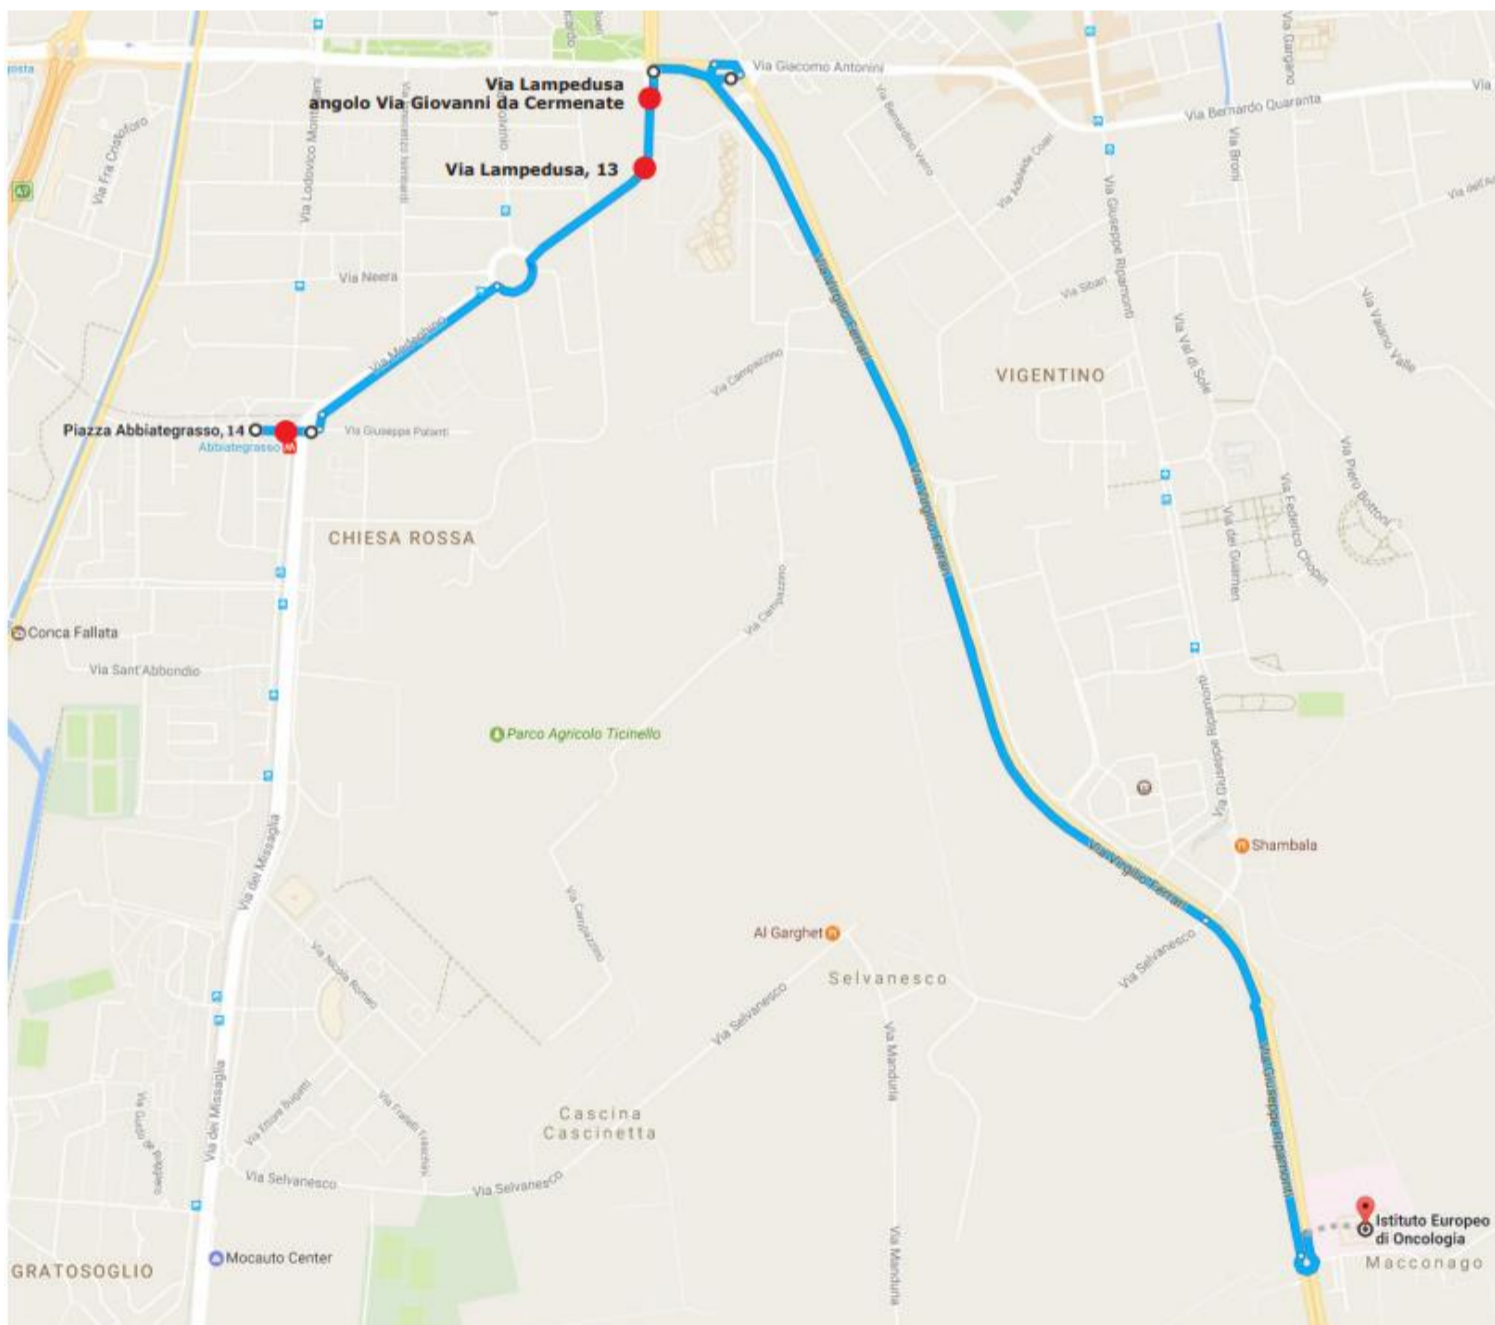

Navetta IEO

Servizio gratuito che collega lo IEO con la Linea Verde della Metropolitana

Lo IEO mette a disposizione una navetta gratuita che collega la sede di Via Ripamonti con la Linea Verde della metropolitana (MM2 - fermata "Abbiategrasso"). Il capolinea si trova davanti all'ingresso dell'Istituto in Via Ripamonti 435. Il servizio è attivo dal lunedì al venerdì (escluso i festivi) e il percorso dura indicativamente 15/20 minuti.

Il servizio effettua le seguenti **soste intermedie**.

Nei pressi del Quark Residence:

- in direzione MM2, fermata del bus 65-79, angolo Via Giovanni da Cermenate - Via Lampedusa
- in direzione IEO, fermata del bus 65-79, Via Lampedusa 13.

In Piazza Abbiategrasso: civ. 14, presso fermata del bus ATM 65 e 79.

Servizio da MM Abbiategrasso a IEO

Servizio da IEO a MM Abbiategrasso

06.25
07.10
07.30
07.50
08.10
08.30
08.50
09.10
09.30
10.30
11.30
12.30
13.30
14.45
15.45
16.55
17.15
17.35
17.55
18.15
18.35
19.15
20.00
21.45

07.50
08.10
08.30
08.50
09.10
09.30
10.00
11.00
12.00
13.00
14.15
15.15
16.30
16.55
17.15
17.35
17.55
18.15
18.35
19.15
20.30
21.30