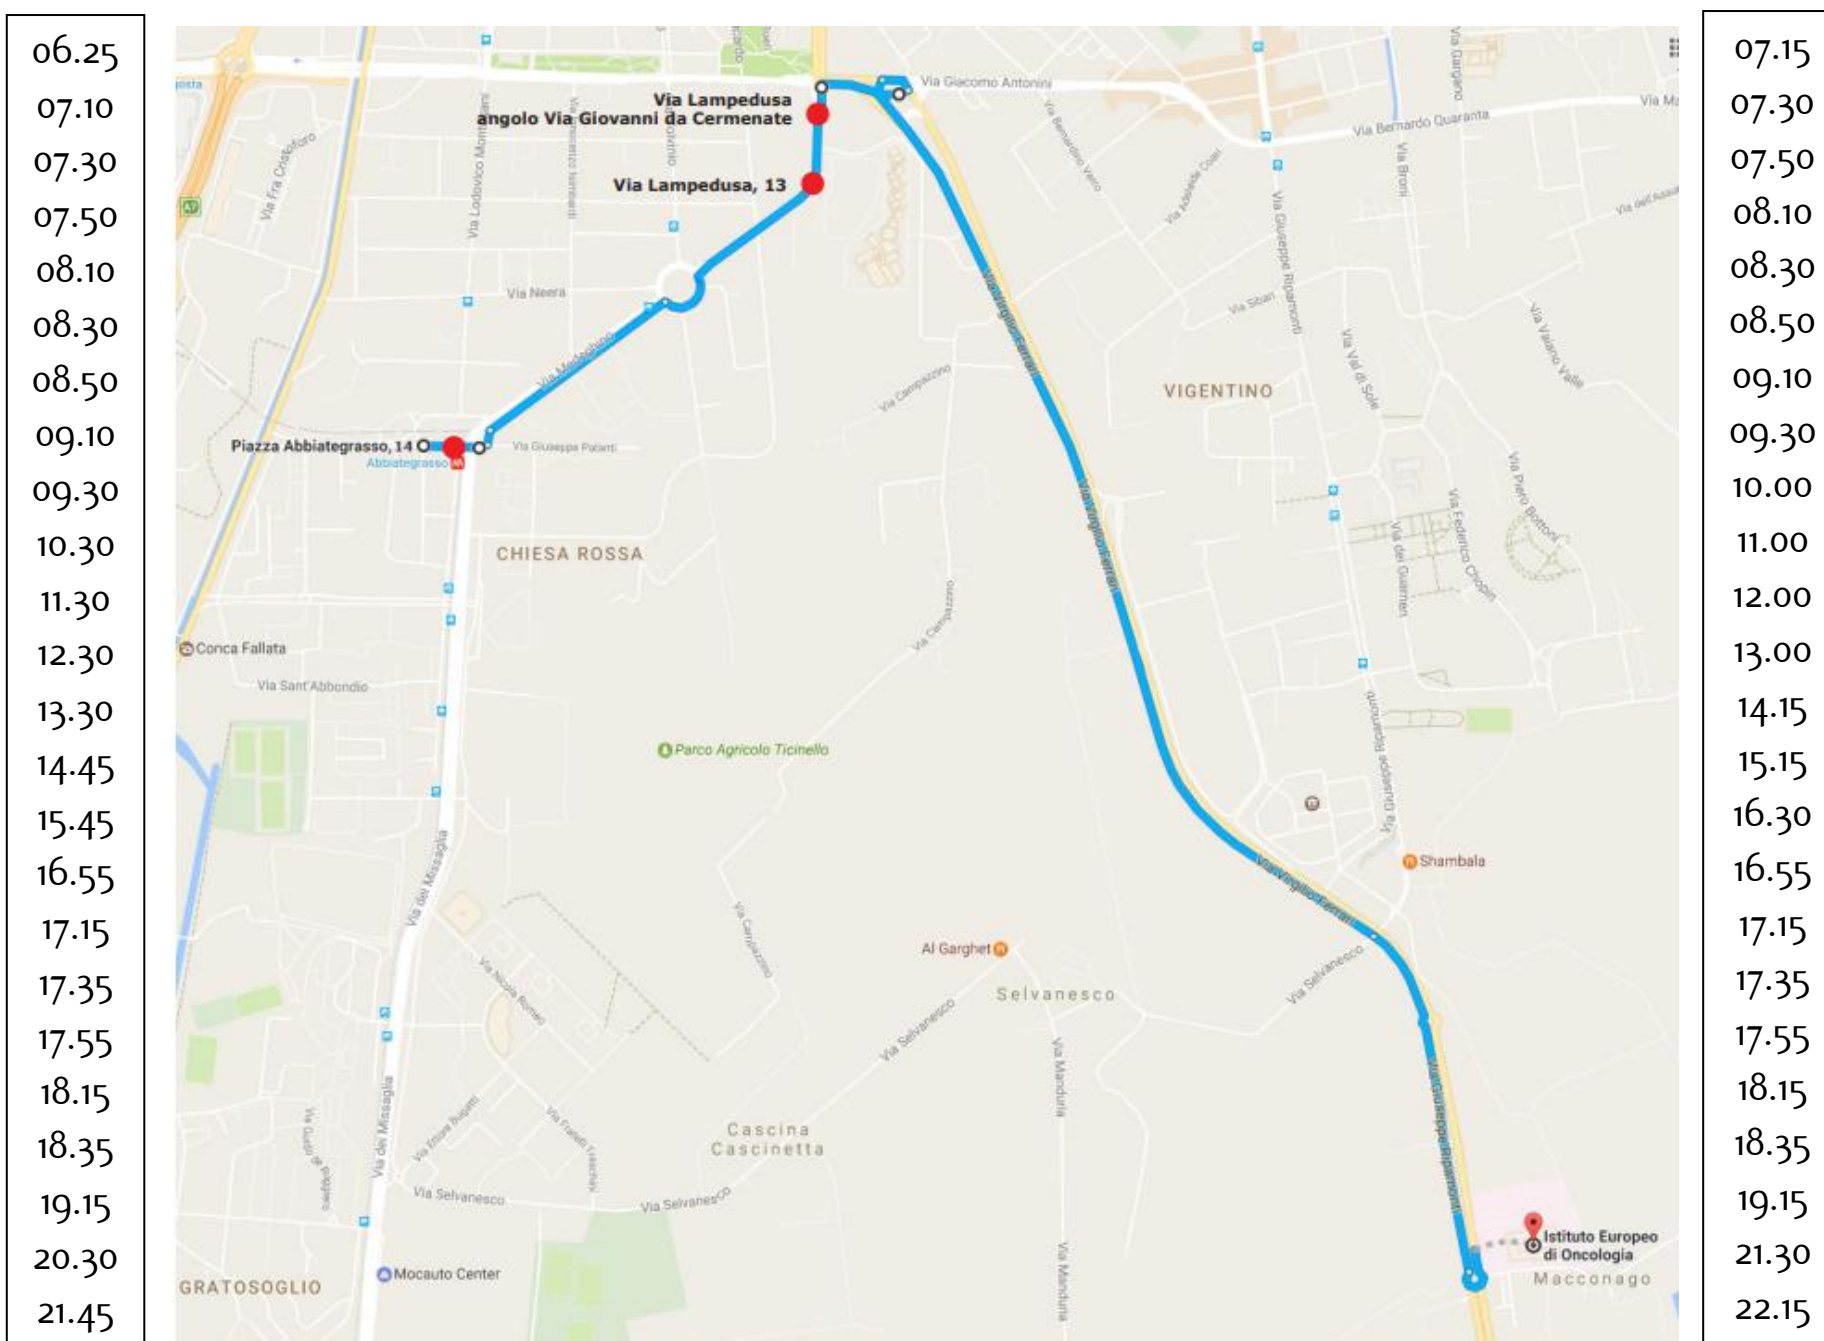

Navetta IEO

Servizio gratuito che collega lo IEO con la Linea Verde della Metropolitana

Lo IEO mette a disposizione una navetta gratuita che collega la sede di Via Ripamonti con la Linea Verde della metropolitana (MM2 - fermata "Abbiategrasso"). Il capolinea si trova davanti all'ingresso dell'Istituto in Via Ripamonti 435. Il servizio è attivo dal lunedì al venerdì (escluso i festivi) e il percorso dura indicativamente 15/20 minuti.

Il servizio effettua **soste intermedie**.

Nei pressi del Quark Residence:

- in direzione MM2, fermata del bus 65-79, angolo Via Giovanni da Cermenate - Via Lampedusa
- in direzione IEO, fermata del bus 65-79, Via Lampedusa 13.

In Piazza Abbiategrasso: civ. 14, presso fermata del bus ATM 65 e 79.

Si ricorda che non viene più effettuata la sosta in corrispondenza della fermata del tram 24.

Servizio da MM Abbiategrasso a IEO

da IEO
a MM Abbiategrasso